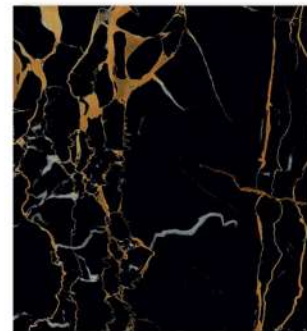

Viola Grey

Carrara Gold

122 cm x 244 cm x 3 mm

Alexander

**Alu Grey Ral
9006**

Amarillo Light

Bianco Carrara

Bilecik Beige

Black Golden

Black White

122 cm x 244 cm x 3 mm

Bolzano Bej

Calacatta Gold

Calacatta

Carrara Black

Carrara Gold

Dragon

Em. Brown

122 cm x 244 cm x 3 mm

Em. Dark

Em. Light

Em. Yellow

Iceberg Beige

Iceberg