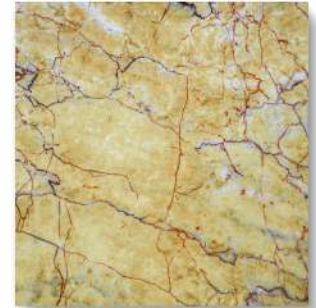

PVC MERMER PLAKA

2025

122 cm x 244 cm x 3 mm

Volcano Gold Grey

**Calacatta Soft
Gold**

Dazzy Gold

Antik Gold

Venüs Gold

Viola Grey

Carrara Gold

122 cm x 244 cm x 3 mm

Alexander

**Alu Grey Ral
9006**

Amarillo Light

Bianco Carrara

Bilecik Beige

Black Golden

Black White

122 cm x 244 cm x 3 mm

Bolzano Bej

Calacatta Gold

Calacatta

Carrara Black

Carrara Gold